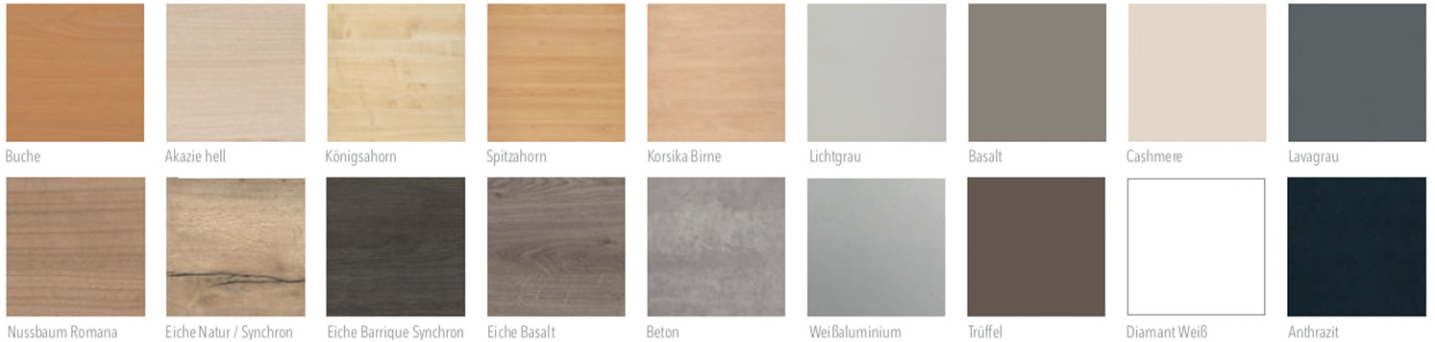

Optional:
Rechteckform magnetisch und
beschreibbar Diamant Weiss

Steuerung auf -ab

Memory Steuerung

Optional mit gerundeten
Ecken / mit Gummikeder

TISCH DEKORE

GESTELL FARBEN

* Bei den Gestellfarben Chrom und Metall roh werden die Fußausleger und Hubsäulen in der jeweiligen Gestellfarbe gefertigt. Die Traversen sind immer in Anthrazit Metallic.