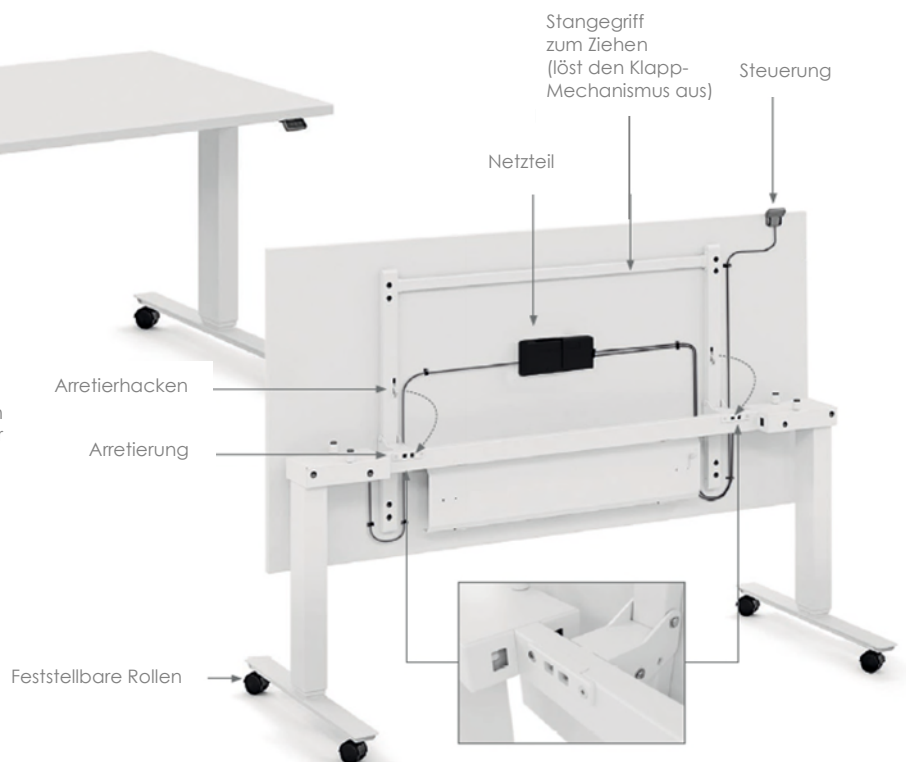

TOPSPIN - DER TISCH FÜR ALLE FÄLLE Mobiler Elektromotorische Sitz Steh- Klapptisch

Ob Konferenz, kurze Besprechung oder flexibler Arbeitsplatz.
Der Topspin ist immer genau da, wo Sie ihn benötigen.
Mal hoch, mal tief und dabei flexibel auf leicht laufenden
Rollen passt er sich individuell den geforderten Einsatzbereichen an.
Die elektromotorische Höhenverstellung ermöglicht ein ergonomisches
Arbeiten mit verschiedenen Sitz-Stehpositionen.
20 Dekore und 5 verschiedene Gestell Farben stehen zur Auswahl,
so dass sich der Topspin optisch perfekt in bereits bestehende
Arbeitswelten einfügen kann. Mit dem leicht bedienbaren
Klapp Mechanismus kann er sich ganz schlank machen
und platzsparend ineinandergeschoben werden. Topspin.
Der Tisch für alle Fälle.

Tischplattenoptionen :

- Rechteckform
- Rechteckform mit 4 gerundeten Ecken / R60 mm
- Rechteckform mit 4 gerundeten Ecken / R60 mm mit Gummikeder
- Rechteckform mit beschreibbarer HPL-Beschichtung

Vorteile:

- 12 verschiedene Abmessungen
- 20 Dekorvarianten (zzgl. Diamant Weiß beschreibbar / magnetisch)
- 5 Gestell Farben
- Elektrisch höhenverstellbar von 700 -1360 mm (inkl. Rollen)
- Integrierter Kollisionssensor für sicheren Auffahrtschutz
- Optional mit Memory-Steuerung
- Leicht laufende und feststellbare Rollen
- Einfache Handhabung des Klappmechanismus
- Sichere Arretierung horizontal und vertikal
- Platzsparend zu verstauen

Optional:
Rechteckform magnetisch und
beschreibbar Diamant Weiss

Steuerung auf -ab

Memory Steuerung

Optional mit gerundeten
Ecken / mit Gummikeder

TISCH DEKORE

GESTELL FARBEN

* Bei den Gestellfarben Chrom und Metall roh werden die Fußausleger und Hubsäulen in der jeweiligen Gestellfarbe gefertigt. Die Traversen sind immer in Anthrazit Metallic.