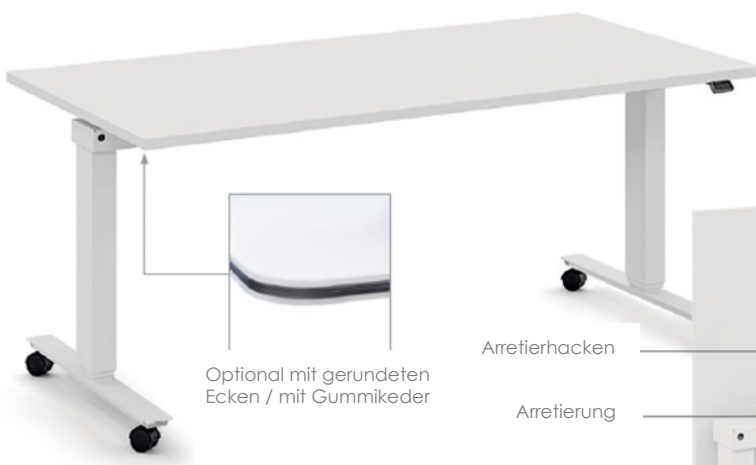

TOPSPIN - DER TISCH FÜR ALLE FÄLLE Mobiler Elektromotorische Sitz Steh- Klapptisch

Ob Konferenz, kurze Besprechung oder flexibler Arbeitsplatz.
Der Topspin ist immer genau da, wo Sie ihn benötigen.
Mal hoch, mal tief und dabei flexibel auf leicht laufenden
Rollen passt er sich individuell den geforderten Einsatzbereichen an.
Die elektromotorische Höhenverstellung ermöglicht ein ergonomisches
Arbeiten mit verschiedenen Sitz-Stehpositionen.
20 Dekore und 5 verschiedene Gestell Farben stehen zur Auswahl,
so dass sich der Topspin optisch perfekt in bereits bestehende
Arbeitswelten einfügen kann. Mit dem leicht bedienbaren
Klapp Mechanismus kann er sich ganz schlank machen
und platzsparend ineinandergeschoben werden. Topspin.
Der Tisch für alle Fälle.

Tischplattenoptionen :

- Rechteckform
- Rechteckform mit 4 gerundeten Ecken / R60 mm
- Rechteckform mit 4 gerundeten Ecken / R60 mm mit Gummikeder
- Rechteckform mit beschreibbarer HPL-Beschichtung

Vorteile:

- 12 verschiedene Abmessungen
- 20 Dekorvarianten (zzgl. Diamant Weiß beschreibbar / magnetisch)
- 5 Gestell Farben
- Elektrisch höhenverstellbar von 700 -1360 mm (inkl. Rollen)
- Integrierter Kollisionssensor für sicheren Auffahrtschutz
- Optional mit Memory-Steuerung
- Leicht laufende und feststellbare Rollen
- Einfache Handhabung des Klappmechanismus
- Sichere Arretierung horizontal und vertikal
- Platzsparend zu verstauen

Optional:
Rechteckform magnetisch und
beschreibbar Diamant Weiss

Steuerung auf -ab

Memory Steuerung

Optional mit gerundeten
Ecken / mit Gummikeder

TISCH DEKORE

GESTELL FARBEN

* Bei den Gestellfarben Chrom und Metall roh werden die Fußausleger und Hubsäulen in der jeweiligen Gestellfarbe gefertigt. Die Traversen sind immer in Anthrazit Metallic.